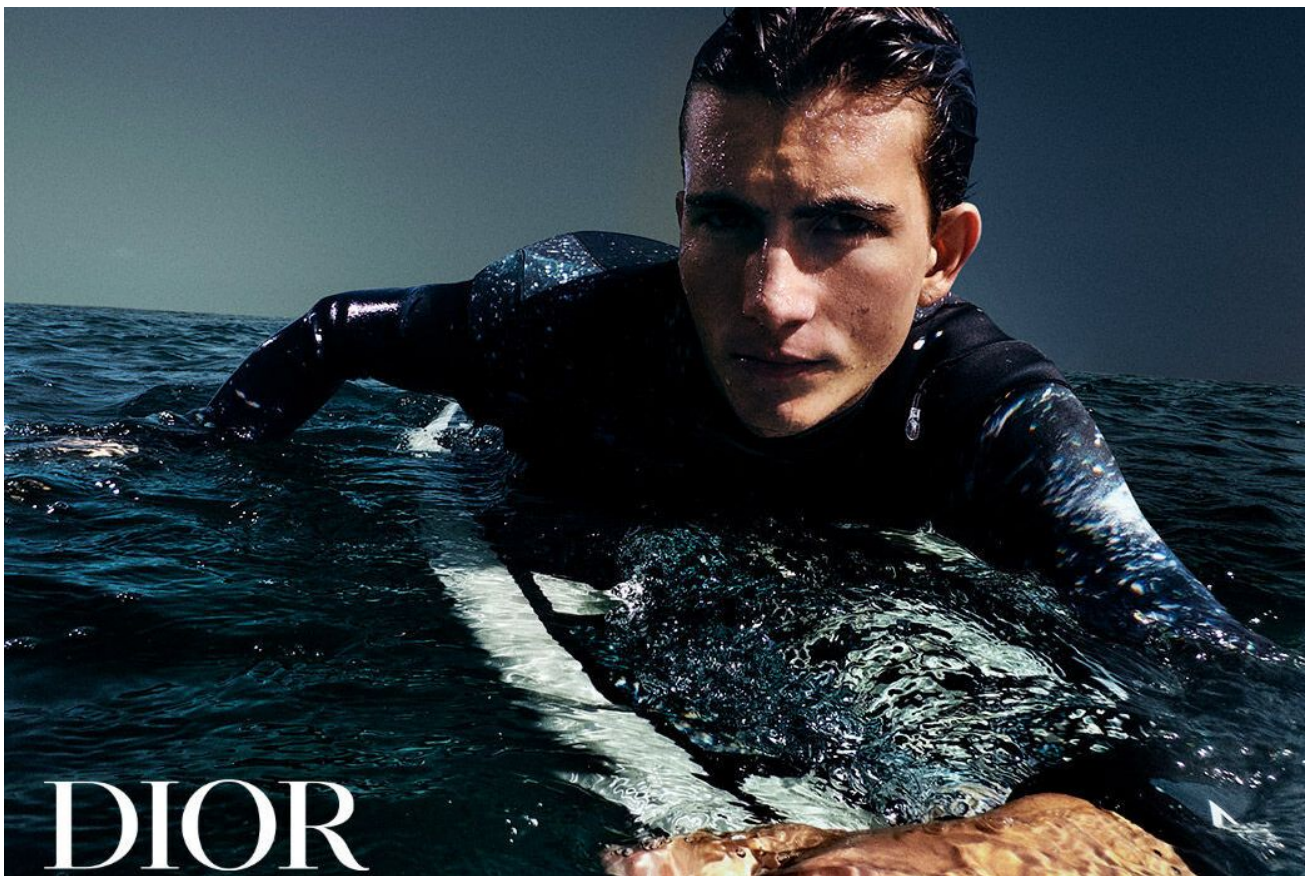

SOLOMON JAMES

height 187 cm · bust 92 cm · waist 70 cm · hips 93 cm · suit 48
shoes size 44 · hair brown · eyes blue-green