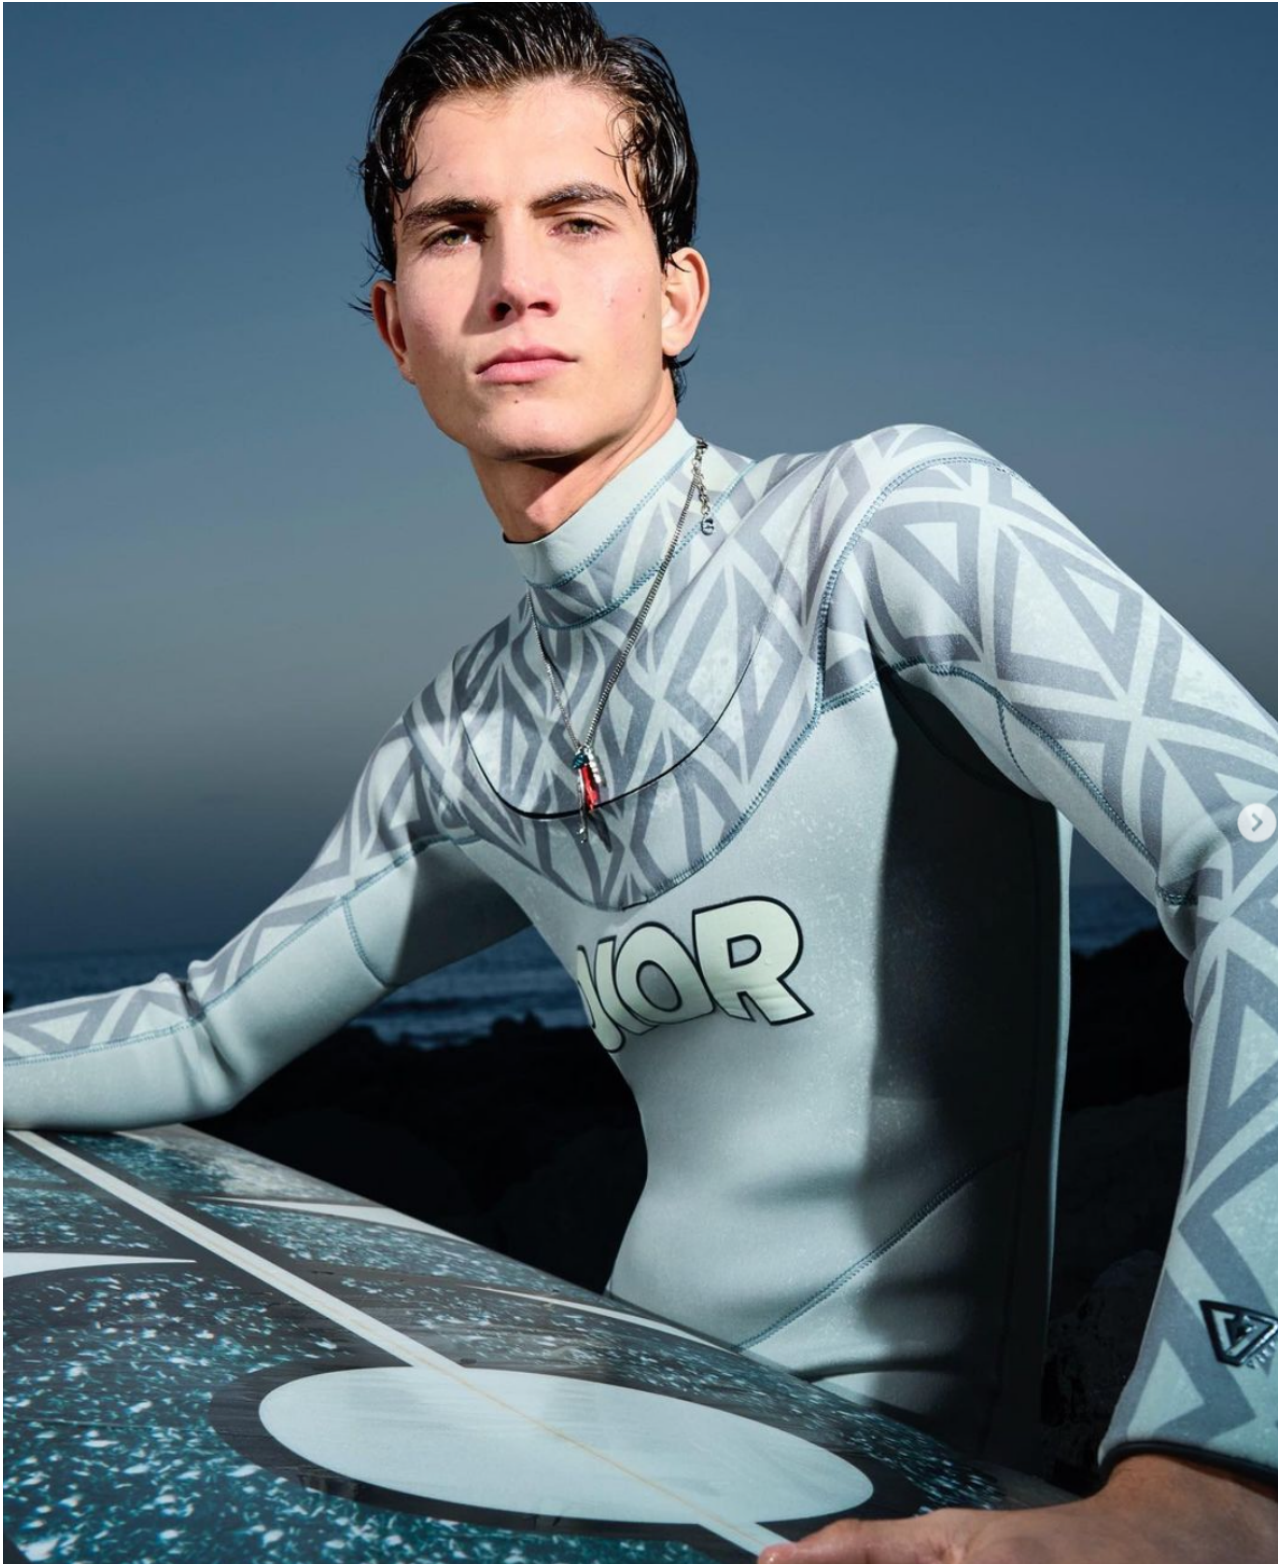

SOLOMON JAMES

height 187 cm · bust 92 cm · waist 70 cm · hips 93 cm · suit 48
shoes size 44 · hair brown · eyes blue-green

SOLOMON JAMES

height 187 cm · bust 92 cm · waist 70 cm · hips 93 cm · suit 48
shoes size 44 · hair brown · eyes blue-green